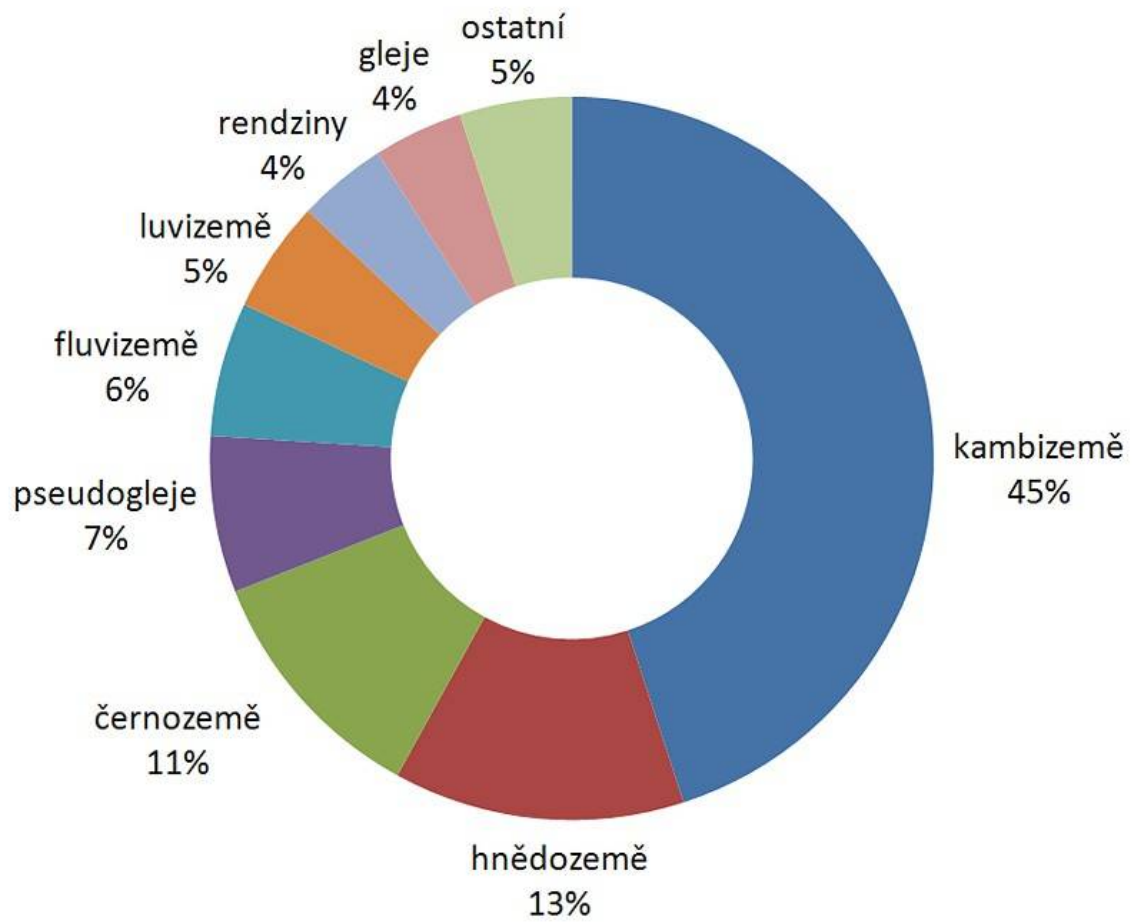

# PŮDY ČR

[http://www.mzp.cz/cz/pudni\\_mapy](http://www.mzp.cz/cz/pudni_mapy)

[http://vitejtenazemi.cz/cenia/index.php?p=jake\\_typy\\_pud\\_u\\_nas\\_mame&site=puda](http://vitejtenazemi.cz/cenia/index.php?p=jake_typy_pud_u_nas_mame&site=puda)